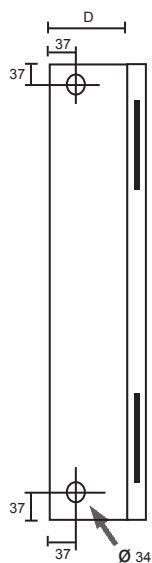

SAV Slangeskab - Type 3

Slangevindeskab med manuel ventil til montering på eller indmuring i væg

Velegnet til installation i: skoler, institutioner, sportshaller, lagerhaller, produktionsområder, salgslokaler m.m.

SAV TYPE 3 leveres komplet med:

- Slangetromle med profilpressede 1,5 mm stålplader
- Lakeret i RAL 3002 RØD
- Skab i 1,5 mm stålplader og forstærket dør, som kan holde vinden
- Lukket bagplade som muliggør, at skabet kan blive fritstående
- Skab lakeret i RAL 9010 HVID
- Håndtag med knustbart glas og nøgle
- Manuel ventil med 1" muffe
- Tilførselsslange i 1"
- Strålerør trinløs justerbart - fra klar stråle til fuld tåge
- Sort STABILO® light gummislange godkendt iht. EN 694
- Højre hængslet skab
- Lokkede huller for rørindtag Ø34
- Alle vandførende dele i afzinkningsbestandig messing
- Bremsehjul
- Roterer med uret
- Brandpostskilt
- Serviceetikette
- SAV monteringsvejledning, samt drift og vedligehold
- SAV vandfyldte slangevinder er testet, godkendt og CE-mærket iht. DS/EN 671-1

- et selskab i GD-Gruppen

SAV Slangeskab - Type 3

Type 3	Slangelængde i meter		Dimensioner i mm B x H x D	VVS nr.
	19 mm	25 mm		
	20		790 x 790 x 120	39 9133 216
	25		790 x 790 x 120	39 9133 266
	30		790 x 790 x 120	39 9133 316
	20		690 x 690 x 120	39 9133 206
	25		690 x 690 x 120	39 9133 256
	30		690 x 690 x 175	39 9133 306
		20	790 x 790 x 120	39 9133 218
		25	790 x 790 x 175	39 9133 268
		30	790 x 790 x 175	39 9133 318
		20	690 x 690 x 170	39 9133 208
		25	690 x 690 x 170	39 9133 258
		30	690 x 690 x 225	39 9133 308
Pudsramme, skab helt indfældet i væg			690 x 690	39 9149 106
Pudsramme, skab helt indfældet i væg			790 x 790	39 9149 107
Pudsramme, skab delvis indfældet i væg			690 x 690	39 9149 136
Pudsramme, skab delvis indfældet i væg			790 x 790	39 9149 137
Stativ med ben til brug for fritstående skab			830 x 1140 x 50	39 9149 805
Gulvsokkel til brug for fritstående skab			690 x 300 x 235	39 9149 810