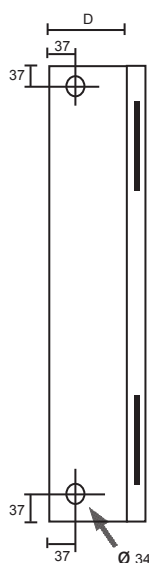

SAV TYPE 3A leveres komplet med:

- Slangetromle med profilpressede 1,5 mm stålplader
- Lakeret i RAL 3002 RØD
- Skab i 1,5 mm stålplader og forstærket dør, som kan holde vinden
- Lukket bagplade som muliggør, at skabet kan blive fritstående
- Skab lakeret i RAL 9010 HVID
- Håndtag med knustbart glas og nøgle
- Automatventil med 1" mufte som åbner, når døren åbnes
- Tilførselsslange i 1"
- Strålerør trinløs justerbart - fra klar stråle til fuld tåge
- Sort STABILO® light gummislange godkendt iht. EN 694
- Højre hængslet skab
- Lokkede huller for rørindtag Ø34
- Alle vandførende dele i afzinkningsbestandig messing
- Bremsehjul
- Roterer med uret
- Brandpostskilt
- Serviceetikette
- SAV monteringsvejledning, samt drift og vedligehold
- SAV vandfyldte slangevinder er testet, godkendt og CE-mærket iht. DS/EN 671-1

LOTEK[®]
S A F E T Y

SAV Slangeskab - Type 3A

SAV Slangevinde - Type 3A

Type 3A	Slangelængde i meter		Dimensioner i mm B x H x D	VVS nr.
	19 mm	25 mm		
	20		790 x 790 x 120	39 9133 516
	25		790 x 790 x 120	39 9133 566
	30		790 x 790 x 120	39 9133 616
	20		690 x 690 x 120	39 9133 506
	25		690 x 690 x 120	39 9133 556
	30		690 x 690 x 175	39 9133 606
		20	790 x 790 x 120	39 9133 518
		25	790 x 790 x 175	39 9133 568
		30	790 x 790 x 175	39 9133 618
Pudsramme, skab helt indfældet i væg			690 x 690	39 9149 106
Pudsramme, skab helt indfældet i væg			790 x 790	39 9149 107
Pudsramme, skab delvis indfældet i væg			690 x 690	39 9149 136
Pudsramme, skab delvis indfældet i væg			790 x 790	39 9149 137
Stativ med ben til brug for fritstående skab			830 x 1140 x 50	39 9149 805
Gulvsokkel til brug for fritstående skab			690 x 300 x 235	39 9149 810