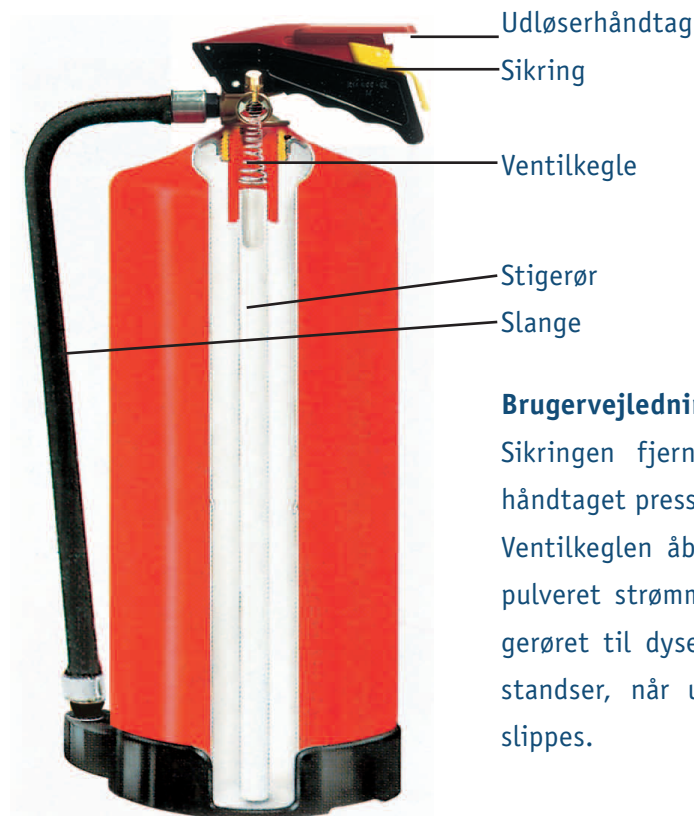

Gloria PA 6 SD er en pulverslukker i moderne design, der er velegnet til slukning af brande i såvel brændbare faste stoffer, væsker og gasarter. Størrelsen på slukkeren samt en slukkeeffekt, der er det højest målbare i forhold til brændbare væsker gør den perfekt mod også lidt større brande.

Praktisk og ergonomisk design

Slukkeren har en stabil fodring, der sikrer beholderbunden mod beskadigelser og at slukkeren kan stå stabilt. Slangen med dysen kan desuden fastgøres i en holder i fodringen. Bærehåndtaget er i aluminium og ergonomisk udformet med et integreret hurtig-udløser-håndtag. Slukkeren leveres med et ophængsbeslag.

LOTEK
SAFETY

Pulverslukker - Type PA 6 SD

Specifikationer:

Slukkemiddel:.....	Star ABC 2958
Drivmiddel:.....	Nitrogen
Kastelængde:.....	6.0 m ved +20°C
Uddrivningstid:.....	18 sek. ved +20°C
Dimensioner (H x B x D):.....	485 x 270 x 160 mm
Nettovægt.....	6 kg
Total vægt:.....	9,3 kg
Arbejdstemperatur.....	-30 - +60°C

Billederne viser fra venstre:

Billede 1: Bære- og udløserhåndtag

Billede 2: Ophængsbeslag

Billede 3: Fodring

Snitmodel

Brugervejledning:

Sikringen fjernes og udløserhåndtaget presses ned.

Ventilkeglen åbner ventilen og pulveret strømmer gennem stigerøret til dysen. Udstrømning standser, når udløser håndtag slippes.